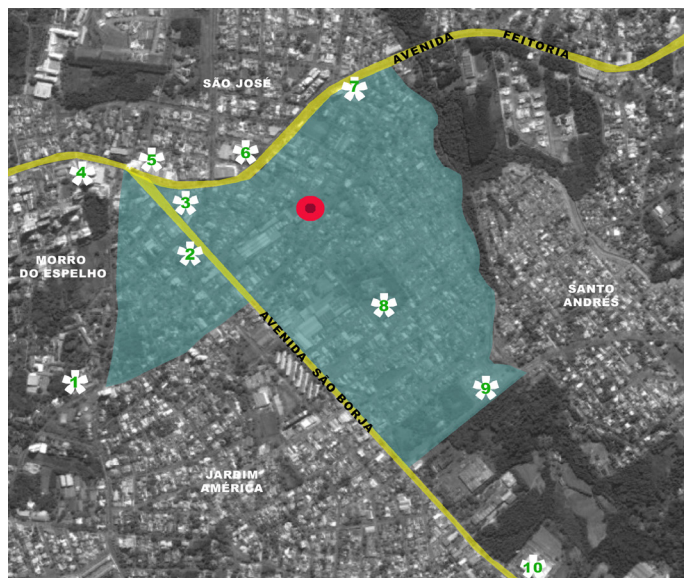

RESIDENCIAL ALBA II

36 APARTAMENTOS

6 APARTAMENTOS

1 DORMITÓRIO

+

30 APARTAMENTOS

2 DORMITÓRIOS

Rua Dom Pedro II, 185
-Rio Branco-

1. COLEGIO SINODAL 2. BANRISUL 3. SHOPPING SHOPSHINOS 4. BOMBEIROS 5. BRADESCO/ BANCO DO BRASIL 6. SUPER RISUL 7. UBS SAÚDE RIO BRANCO 8. ESCOLA ESTADUAL 9. UBS SANTO ANDRÉS 10. CENTRO DE EVENTOS

APARTAMENTO C