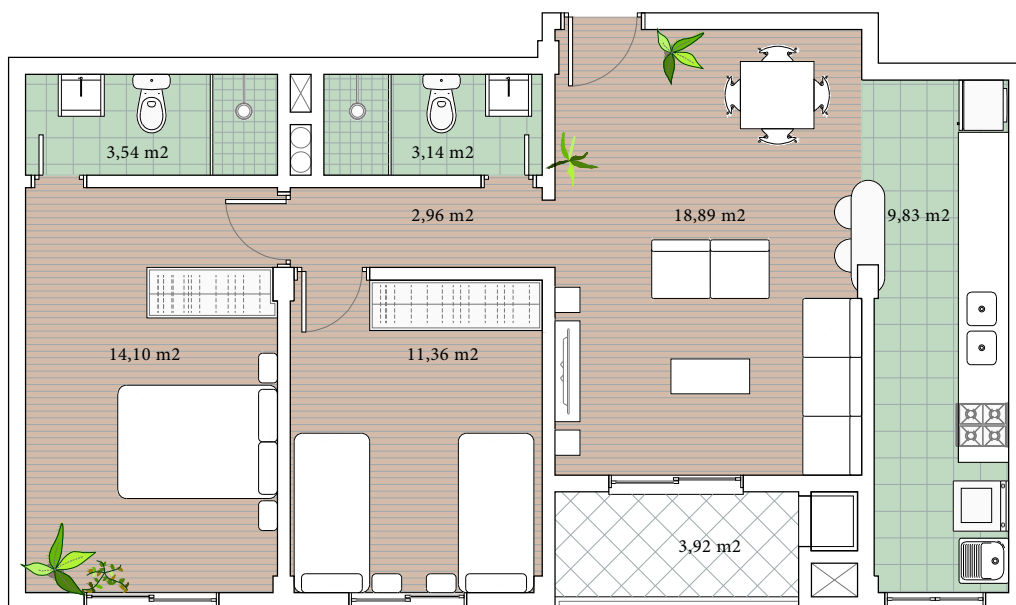

RESIDENCIAL ALBA II

36 APARTAMENTOS

6 APARTAMENTOS

1 DORMITÓRIO

+

30 APARTAMENTOS

2 DORMITÓRIOS

Rua Dom Pedro II, 185
-Rio Branco-

Estar/jantar	18,89 m ²
Cozinha	9,83 m ²
Circulação	2,96 m ²
Dormitório	11,36 m ²
Dorm.casal	14,10 m ²
Sacada	3,92 m ²
Banheiro	3,14 m ²
Suite	3,54 m ²
TOTAL	67,74 m²

ÁREA PRIVATIVA **81,18 m²**

Desde
307.000 reais
garagem incluso

0 1 2 4 m

Jardim

Salão de festas

Portão eletrônico

Antena coletiva

Sistema água quente e gas

Cerca elétrica

Sensores iluminação