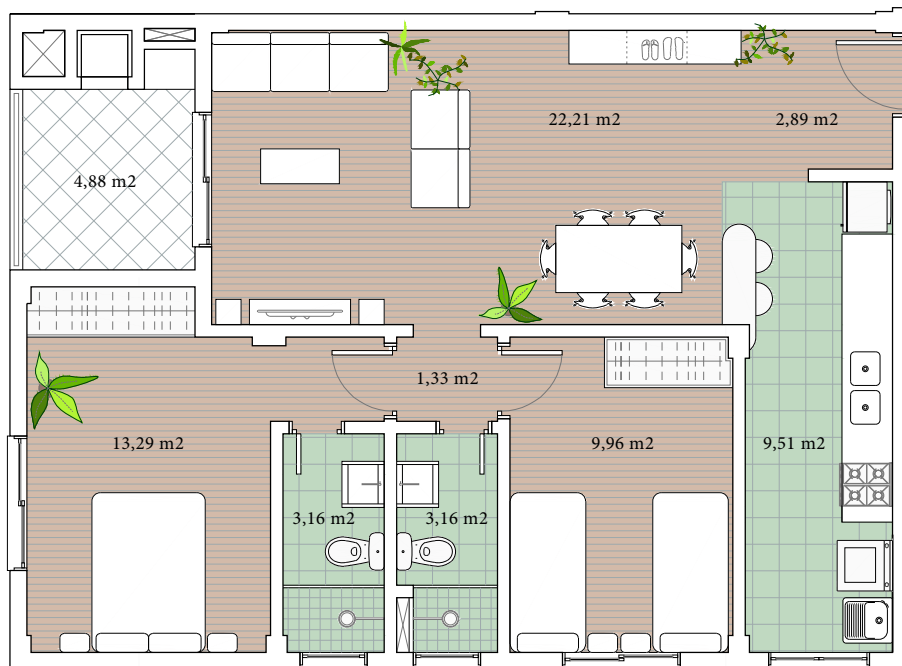

RESIDENCIAL ALBA II

36 APARTAMENTOS

6 APARTAMENTOS

1 DORMITÓRIO

+

30 APARTAMENTOS

2 DORMITÓRIOS

Rua Dom Pedro II, 185
-Rio Branco-

1. COLEGIO SINODAL 2. BANRISUL 3. SHOPPING SHOPSHINOS 4. BOMBEIROS 5. BRADESCO/ BANCO DO BRASIL 6. SUPER RISUL 7. UBS SAÚDE RIO BRANCO 8. ESCOLA ESTADUAL 9. UBS SANTO ANDRÉS 10. CENTRO DE EVENTOS

APARTAMENTO A

Estar/jantar	22,21 m²
Hall	2,89 m²
Cozinha	9,51 m²
Circulação	1,33 m²
Dormitório	9,96 m²
Dorm.casal	13,29 m²
Sacada	4,88 m²
Banheiro	3,16 m²
Suite	3,16 m²
TOTAL	70,39 m²

ÁREA PRIVATIVA **81,74 m²**

Desde
327.000 reais
garagem incluso

Jardim

Salão de festas

Portão eletrônico

Antena coletiva

Sistema água quente e gás

Cerca elétrica

Sensores iluminação

0 1 2 4 m