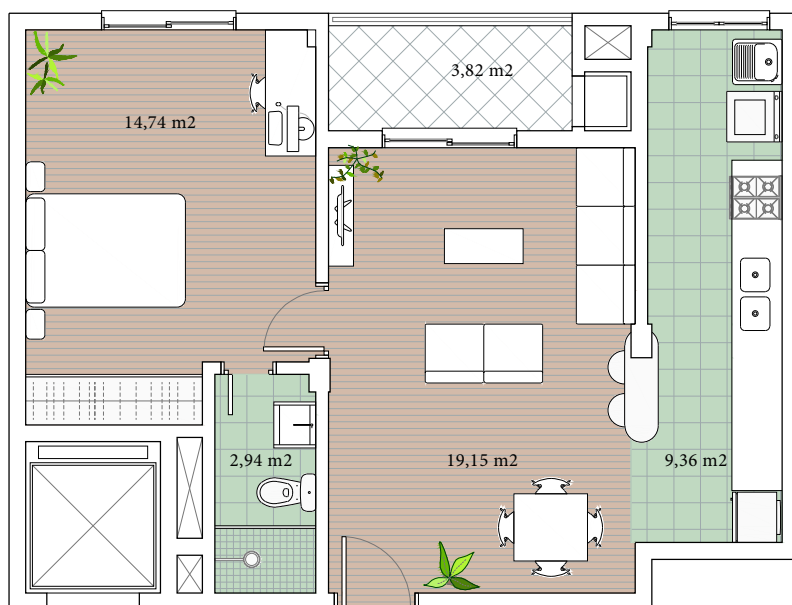

RESIDENCIAL ALBA II

36 APARTAMENTOS

6 APARTAMENTOS

1 DORMITÓRIO

+

30 APARTAMENTOS

2 DORMITÓRIOS

Rua Dom Pedro II, 185

-Rio Branco-

APARTAMENTO B

Estar/jantar	19,15 m²
Cozinha	9,36 m²
Dorm.casal	14,74 m²
Sacada	3,82 m²
Suite	2,94 m²
TOTAL	50 m²

ÁREA PRIVATIVA **61,44 m²**

Desde
197.000 reais
garagem incluso

Jardim

Salão de festas

Portão eletrônico

Antena coletiva

Sistema água quente e gás

Cerca elétrica

Sensores iluminação

1. COLEGIO SINODAL 2. BANRISUL 3. SHOPPING SHOPSHINOS 4. BOMBEIROS 5. BRADESCO/ BANCO DO BRASIL 6. SUPER RISUL 7. UBS SAÚDE RIO BRANCO 8. ESCOLA ESTADUAL 9. UBS SANTO ANDRÉS 10. CENTRO DE EVENTOS

0 1 2 4 m